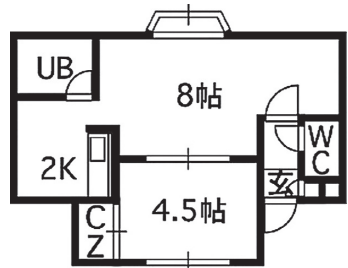

中央区

白石区

豊平区

南区

厚別区

西区

東区

北区

地下鉄 東西線 「南郷 13 丁目」駅徒歩5分

ロリエ南郷

1LDK **32,000円**~

- ●ファミリーマート 徒歩2分
- ●牛角 徒歩2分
- ●住所 / 白石区南郷通15丁目北5-6
- ●完成月 / 1999年11月
- ●構造 / 鉄骨造4階建 ALC板
- ●駐車場 / 10,000円(税別)
  (ロードヒーティング料無料)

[設備]

- ガス安君
- Eエコキッド
- エアコン
- J:COM対応

- ●ガストーブ
- ●ガス湯沸し器
- ●浴室シャワー給湯
- ●フレッツ光対応
- ●BS用パラボラアンテナ
- ●クローゼット
- ●シャンプードレッサー
- ●シューズBOX
- ●照明(居間・洋間)
- ●ロードヒーティング(無料)
- ●出窓
- ●ワンツース窓ロック
  (1F全室と3号室のみ)
- ●浴室トイレ別
- ●ロスナイ
- ●屋内駐輪場

1LDK