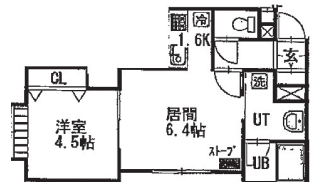

- 浴室シャワー給湯
- 灯油ストーブ
- ガス湯沸し器
- クローゼット
- 照明(居間・洋間)
- シャンプードレッサー
- 独立UT
- 下駄箱
- 車庫

1Fピロティで居室は2F・3F

2015年7月 外壁一部改修済

1DK

1DK

1DK

地下鉄 **東西線**

「菊水」駅徒歩4分

メゾン山田

1DK **27,000円**~

- マックスバリュ 徒歩5分
- セイコーマート 徒歩4分
- 住所／白石区菊水4条1丁目7-10
- 完成月／1985年3月
- 構造／鉄骨造4階建 ALC板
- 駐車場／10,000円(税別)

ポ
コ
イ
コ
ン
が
ト

暖房割引プラン
10%OFF
40%OFF

白己キッド
断熱改修金プラン

無料トランク
BOX(全室)

中央区