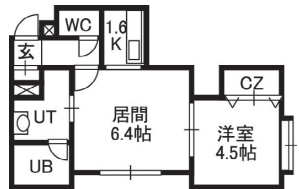

- 浴室シャワー給湯
- 灯油ストーブ
- ガス湯沸し器
- クローゼット
- 照明(居間・洋間)
- シャンプードレッサー
- 独立UT
- 下駄箱
- 車庫

1Fピロティで居室は2F・3F

2015年7月 外壁一部改修済

1DK

1DK

1DK

地下鉄 **東西線**

「菊水」駅徒歩4分

メゾン山田

1DK **27,000円**~

- マックスバリュ 徒歩5分
- セイコーマート 徒歩4分
- 住所／白石区菊水4条1丁目7-10
- 完成月／1985年3月
- 構造／鉄骨造4階建 ALC板
- 駐車場／10,000円(税別)

ポ
コ
イ
コ
ン
が
ト

暖房割引プラン
10%OFF
40%OFF

白己キッド
断熱改修金プラン

無料トランク
BOX(全室)

中央区