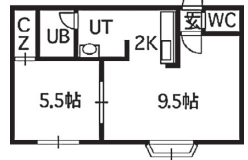

中央区

白石区

豊平区

南区

厚別区

西区

東区

北区

地下鉄 東西線 「菊水」駅徒歩4分

ルーブル菊水

1LDK **37,000**円~

- ●スーパーアークス 徒歩4分
- ●ラソラ札幌 徒歩5分
- ●TSUTAYA 徒歩4分
- ●くすりのツルハ 徒歩4分

- ●住所/白石区菊水3条4丁目3-16
- ●完成月/2001年8月
- ●構造/鉄骨造4階建 ALC板
- ●駐車場/12,000円(税別)
  (ロードヒーティング料無料)
- ●バイク駐輪場/3,000円(税別)

[設備] ガス安君 Eエコキット

電子錠 共用部LED照明

J:COM対応 モニター付防犯カメラ

- ●浴室シャワー給湯
- ●ガスストーブ
- ●ガス湯沸し器
- ●フレッツ光対応
- ●BS用パラポリアンテナ
- ●クローゼット
- ●シューズBOX
- ●ロードヒーティング(無料)
- ●照明(居間・洋間)
- ●エアコン(6号室タイプのみ)
- ●シャンプードレッサー
- ●屋内駐輪場
- ●バイク置場
- ●浴室トイレ別
- ●ワンツース窓ロック(1Fのみ)
- ●出窓
- ●網戸

敷地内自動販売機有

1LDK

1LDK

1LDK

1LDK