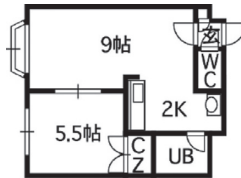

敷地内自動販売機有

1LDK