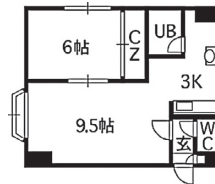

中央区

白石区

豊平区

南区

厚別区

西区

東区

北区

地下鉄 東西線 「菊水」駅徒歩4分

ルーブル菊水

1LDK **37,000**円~

- ●スーパーアークス 徒歩4分
- ●ラソラ札幌 徒歩5分
- ●TSUTAYA 徒歩4分
- ●くすりのツルハ 徒歩4分

- ●住所/白石区菊水3条4丁目3-16
- ●完成月/2001年8月
- ●構造/鉄骨造4階建 ALC板
- ●駐車場/12,000円(税別)
  (ロードヒーティング料無料)
- ●バイク駐輪場/3,000円(税別)

[設備] ガス安君 Eエコキット

電子錠 共用部LED照明

J:COM対応 モニター付防犯カメラ

- ●浴室シャワー給湯
- ●ガスストーブ
- ●ガス湯沸し器
- ●フレッツ光対応
- ●BS用パラポリアンテナ
- ●クローゼット
- ●シューズBOX
- ●ロードヒーティング(無料)
- ●照明(居間・洋間)
- ●エアコン(6号室タイプのみ)
- ●シャンプードレッサー
- ●屋内駐輪場
- ●バイク置場
- ●浴室トイレ別
- ●ワンツース窓ロック(1Fのみ)
- ●出窓
- ●網戸

敷地内自動販売機有

1LDK

1LDK

1LDK

1LDK