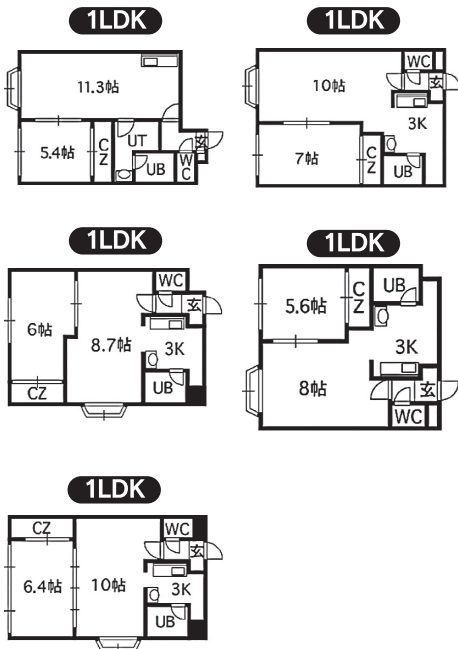

地下鉄 **東西線** 「菊水」駅徒歩5分

ロリエ菊水

1LDK **38,000円**~

- ●セイコーマート 徒歩2分
- ●セブンイレブン 徒歩3分
- ●マックスバリュ 徒歩6分

- ●住所/白石区菊水5条1丁目7-14
- ●完成月/1997年10月
- ●構造/鉄骨造5階建 ALC板
- ●駐車場/10,000円(税別)
  (ロードヒーティング料無料)

ポ
コ
イ
コ
ン
が
ト

管理会社すぐ構で
安心です

[設備]

1. ガス安君 Eエコキット 電子錠
   エレベーター モニター付防犯カメラ

- ●浴室シャワー給湯
- ●ガスストーブ
- ●ガス湯沸し器
- ●フレッツ光対応
- ●BS用パラボラアンテナ
- ●クローゼット
- ●シューズBOX
- ●シャンプードレッサー
- ●ワンツース窓ロック(1F)
- ●照明(居間・洋間)
- ●ロスナイ
- ●浴室トイレ別
- ●出窓
- ●ロードヒーティング(無料)
- ●駐輪場
- ●エントランスに防犯カメラの
  モニター設置

中央区

白石区

豊平区

南区

厚別区

西区

東区

北区