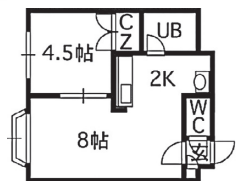

中央区

白石区

豊平区

南区

厚別区

西区

東区

北区

地下鉄 東西線 「菊水」駅徒歩4分

ルーブル菊水

1LDK **37,000**円~

- ●スーパーアークス 徒歩4分
- ●ラソラ札幌 徒歩5分
- ●TSUTAYA 徒歩4分
- ●くすりのツルハ 徒歩4分

- ●住所/白石区菊水3条4丁目3-16
- ●完成月/2001年8月
- ●構造/鉄骨造4階建 ALC板
- ●駐車場/12,000円(税別)
  (ロードヒーティング料無料)
- ●バイク駐輪場/3,000円(税別)

[設備] ガス安君 Eエコキット

電子錠 共用部LED照明

J:COM対応 モニター付防犯カメラ

- ●浴室シャワー給湯
- ●ガスストーブ
- ●ガス湯沸し器
- ●フレッツ光対応
- ●BS用パラポリアンテナ
- ●クローゼット
- ●シューズBOX
- ●ロードヒーティング(無料)
- ●照明(居間・洋間)
- ●エアコン(6号室タイプのみ)
- ●シャンプードレッサー
- ●屋内駐輪場
- ●バイク置場
- ●浴室トイレ別
- ●ワンツース窓ロック(1Fのみ)
- ●出窓
- ●網戸

敷地内自動販売機有

1LDK

1LDK

1LDK

1LDK