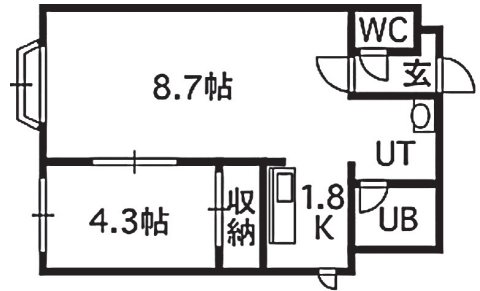

2018年8月 外壁塗装済

1LDK