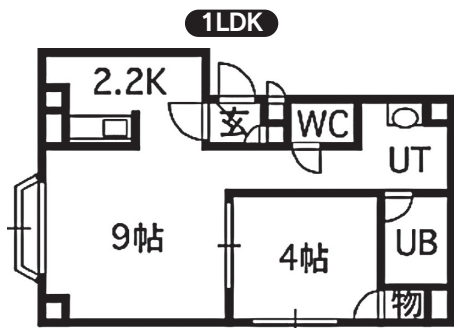

地下鉄 **東西線**

「菊水」駅徒歩2分

プレコ菊水

1LDK **42,000**円～

- ●セブンイレブン 徒歩2分
- ●マックスバリュ 徒歩5分
- ●スーパーアークス 徒歩8分
- ●TSUTAYA 徒歩8分
- ●くすりのツルハ 徒歩8分

- ●住所／白石区菊水1条3丁目2-11
- ●完成月／2001年5月
- ●構造／鉄骨造4階建 ALC板
- ●駐車場／なし

ポ
コ
イ
コ
ン
が
ト

2013年12月 外壁塗装済

[設備]

ガス安君 Eエコキット J:COM対応

- ●ロスナイ
- ●浴室シャワー給湯
- ●ガスストーブ
- ●ガス湯沸し器
- ●フレッツ光対応
- ●BS用パラボラアンテナ
- ●クローゼット
- ●シューズBOX
- ●シャンプードレッサー
- ●照明(居間)
- ●ロードヒーティング無料(建物前)
- ●駐輪場

中央区

白石区

豊平区

南区

厚別区

西区

東区

北区